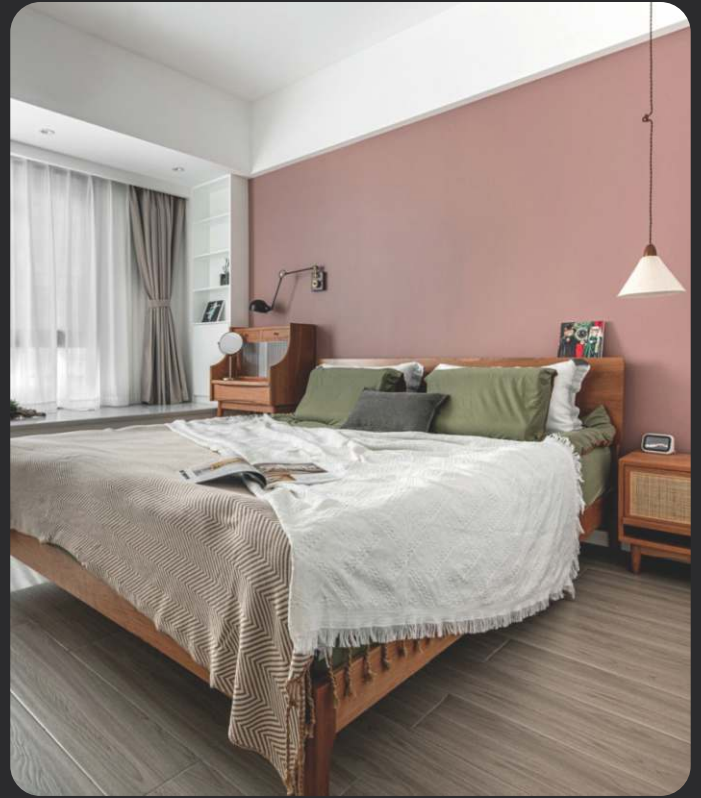

面色:CL749-T9-2

底色:CL749-T24-2

面色:CL749-T10-1

**MOSCOLA** ART COATING

迈斯卡乐·艺术涂料

**MosCOLA**  
迈斯卡乐 | 墙面定制专家

底色: CL749-T19-1  
面色: CL749-T13-1

底色: CL749-T16-2  
面色: CL749-T13-1